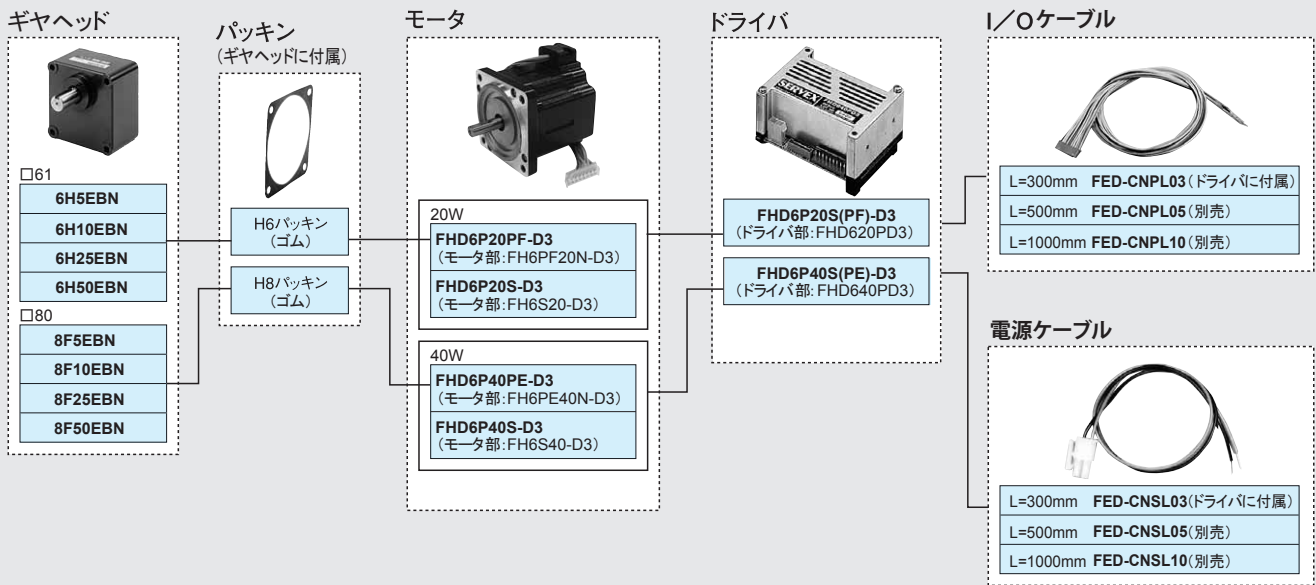

■FHDシリーズパームminiPLUSタイプ組合せ (A14~A17)

〔モータ・ドライバ間を延長する場合〕

※20W、40W品のモータ・ドライバ間のケーブルを延長する場合は、コネクタ仕様が変わる為、モータ及びドライバを各々別々にご購入ください。(形式は上記図を参照ください。)