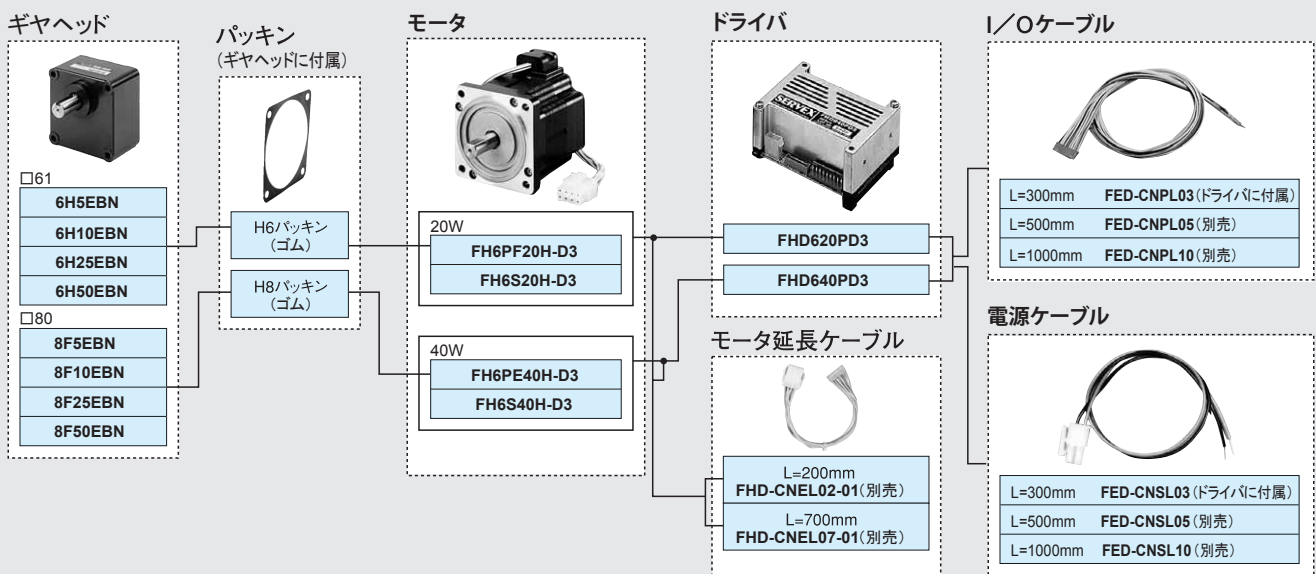

■FHDシリーズパームminiPLUSタイプ組合せ (A14~A17)

〔モータ・ドライバ間を延長する場合〕

※20W、40W品のモータ・ドライバ間のケーブルを延長する場合は、コネクタ仕様が変わる為、モータ及びドライバを各々別々にご購入ください。(形式は上記図を参照ください。)